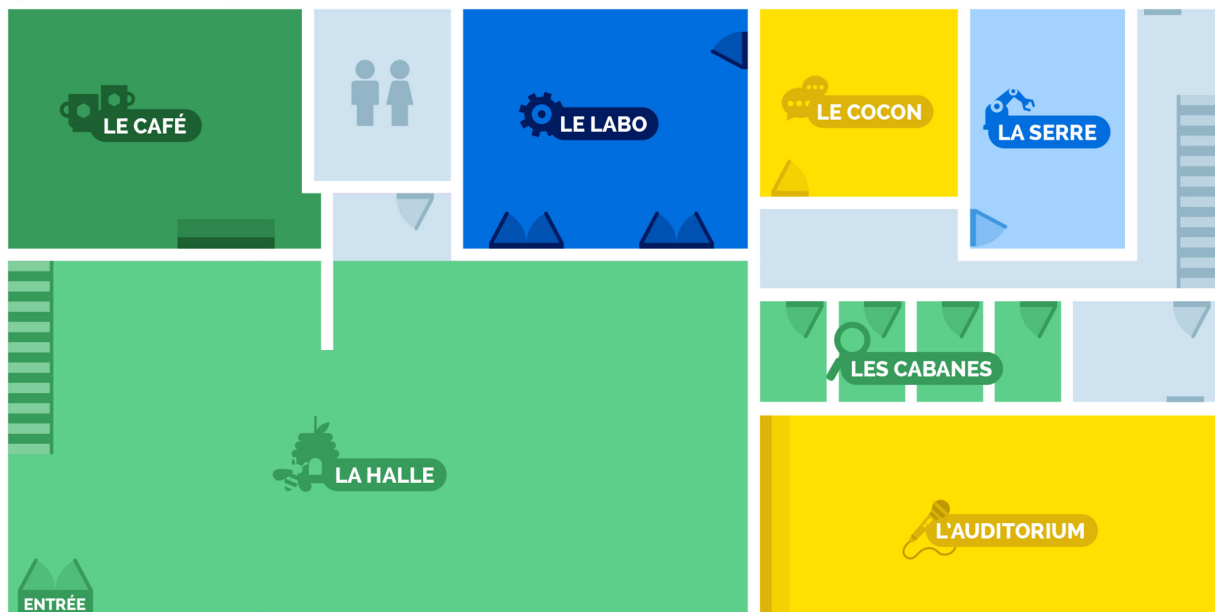

PLAN DES ESPACES

REZ-DE-CHAUSSÉE