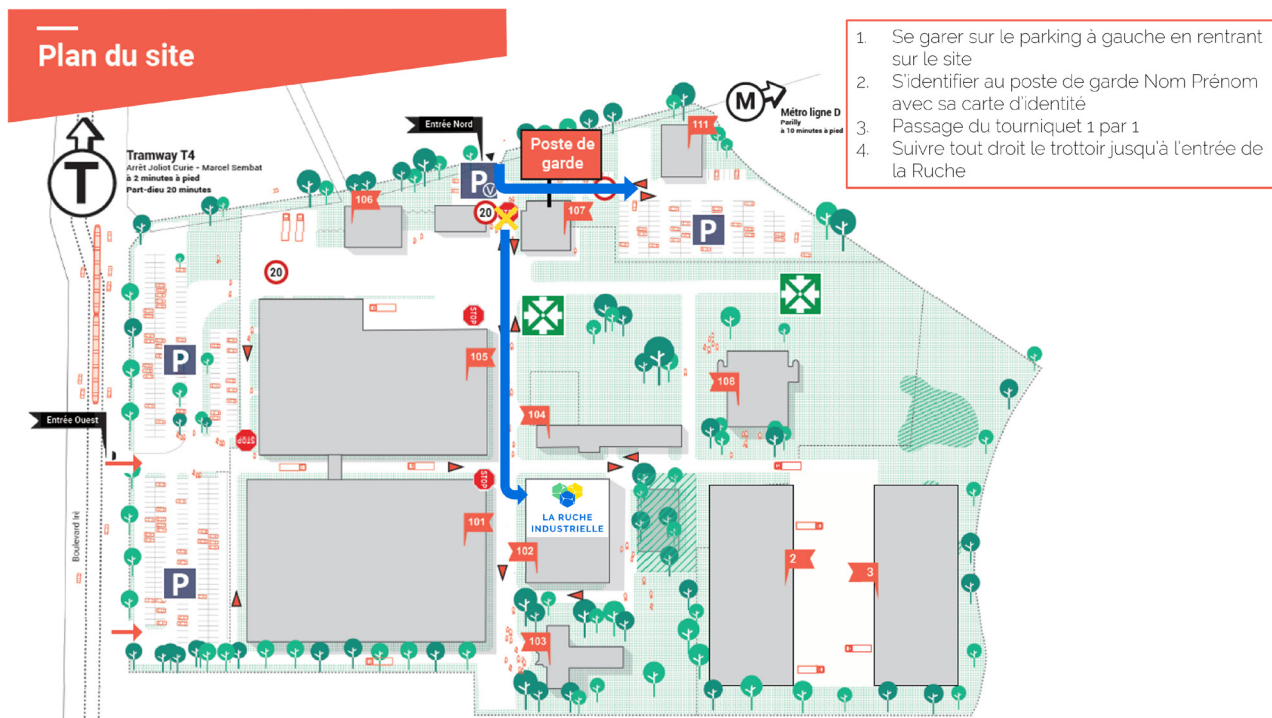

PROTOCOLE DE SÉCURITÉ

Suivant la taille de votre événement et le nombre de participants, un protocole sera à prendre en charge :

- Agents de sécurité
- Hôtesse d'accueil
- Coordination / Briefing

Établissement ERT - accès PMR uniquement RDC