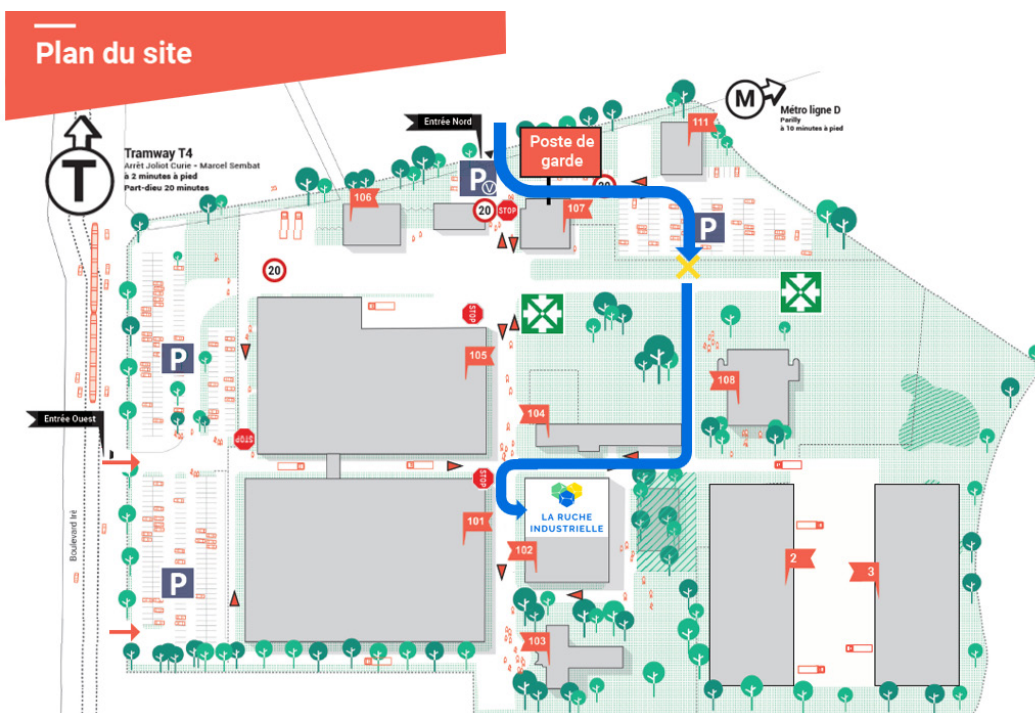

PROTOCOLE DE SÉCURITÉ

Suivant la taille de votre événement et le nombre de participants, un protocole sera à prendre en charge :

- Agents de sécurité
- Hôtesse d'accueil
- Coordination / Briefing

Établissement ERT - accès PMR uniquement RDC