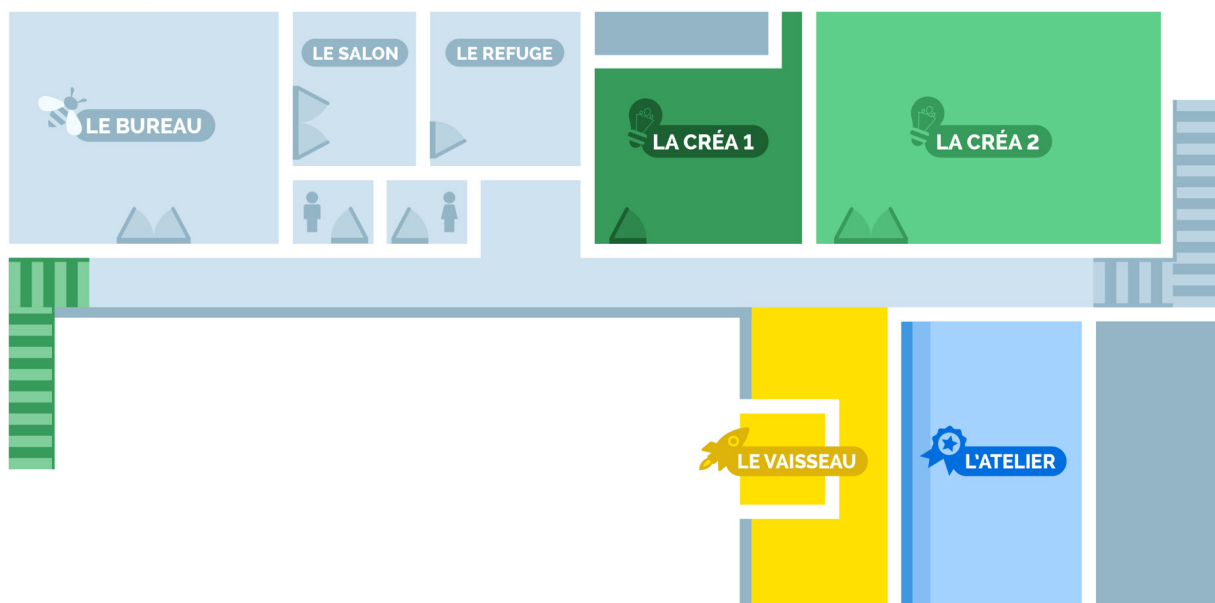

FORUM DE L'INDUSTRIE

- 850 PARTICIPANTS
- 30 STANDS
- CONFÉRENCES
- JOB DATING

PLAN DES ESPACES

REZ-DE-CHAUSSÉE

ÉTAGE

VENIR À LA RUCHE INDUSTRIELLE

Lieu totem de l'industrie du futur !

Au coeur de USIN Lyon Parilly
Le site pilote de l'industrie de demain :
41 Boulevard Marcel Sembat
69200 Vénissieux