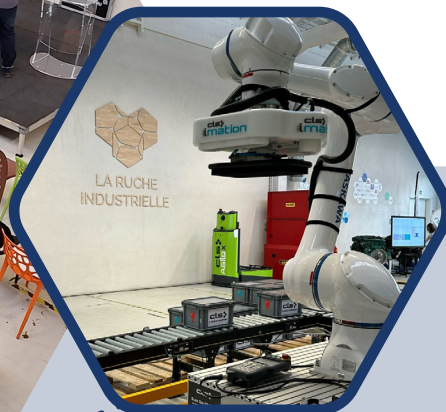

PACK 12 PROJECTEURS AUTONOMES LED

Couleurs réglables
300 € HT/jour

EXEMPLES D'ÉVÉNEMENTS

TECH DAYS

- EXPO MACHINES
- PLÉNIÈRE

Halle et Auditorium

SALON XR DAYS

- 40 STANDS DE DÉMO
- 300 VISITEURS PAR JOUR